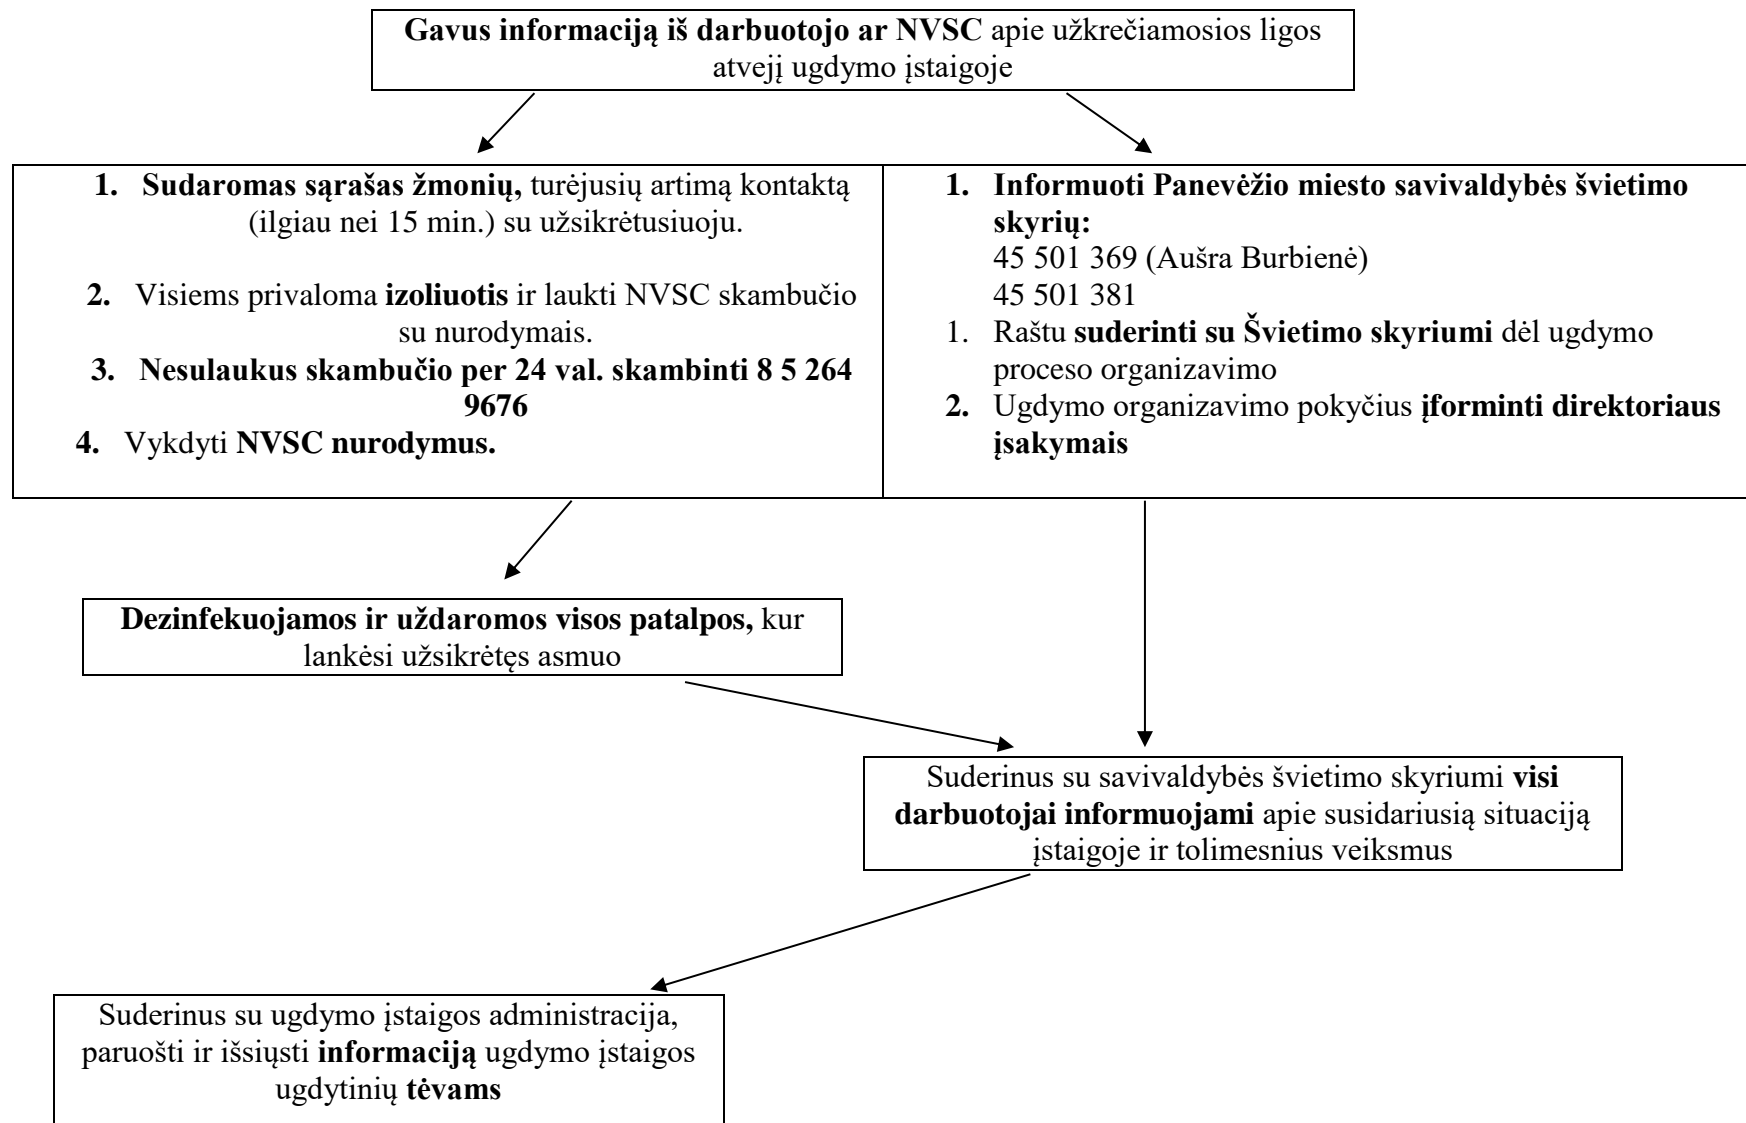

**PANEVĖŽIO LOPŠELIO-DARŽELIO „SIGUTĖ“
BENDROS INFORMACIJOS TEIKIMO APIE COVID-19 LIGOS SITUACIJŲ VALDYMO GRUPĖS VEIKSMUS
ALGORITMAS**

**PANEVĖŽIO LOPŠELIO-DARŽELIO „SIGUTĖ“
DARBUOTOJO VEIKSMAI, PAJUTUS COVID-19 LIGOS POŽYMIUS
ALGORITMAS**

**PANEVĖŽIO LOPŠELIO-DARŽELIO „SIGUTĖ“
TĖVŲ VEIKSMAI, PAJUTUS COVID-19 LIGOS POŽYMIUS AR UŽSIKRĖTUS ŠIA LIGA
ALGORITMAS**