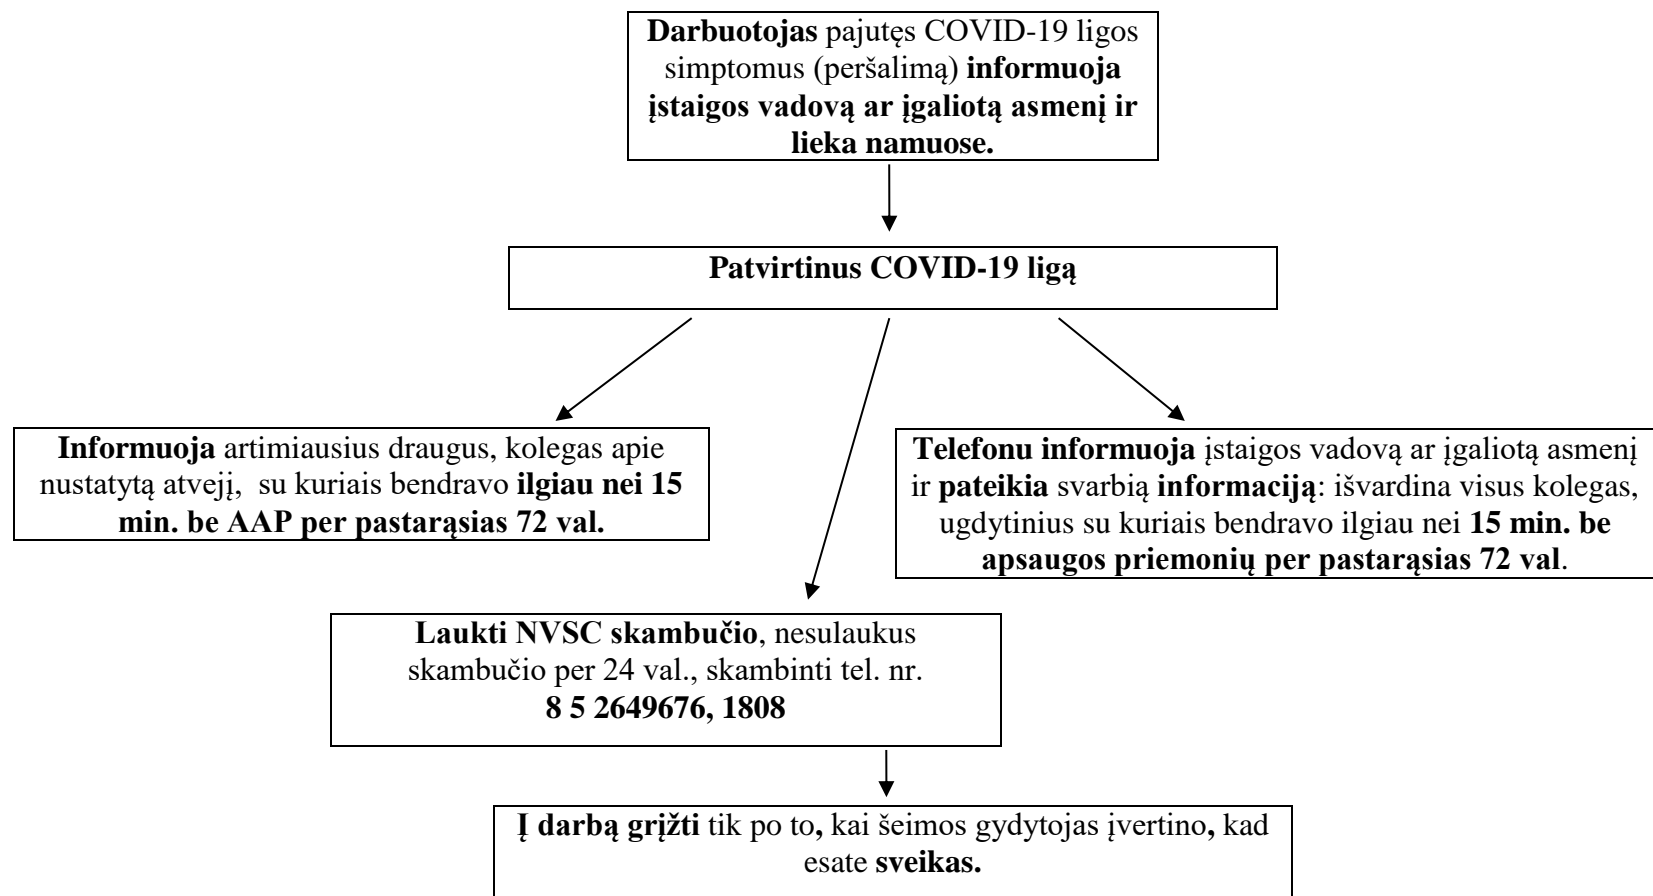

**PANEVĖŽIO LOPŠELIO-DARŽELIO „SIGUTĖ“
BENDROS INFORMACIJOS TEIKIMO APIE COVID-19 LIGOS SITUACIJŲ VALDYMO GRUPĖS VEIKSMUS
ALGORITMAS**

**PANEVĖŽIO LOPŠELIO-DARŽELIO „SIGUTĖ“
DARBUOTOJO VEIKSMAI, PAJUTUS COVID-19 LIGOS POŽYMIUS
ALGORITMAS**

**PANEVĖŽIO LOPŠELIO-DARŽELIO „SIGUTĖ“
TĖVŲ VEIKSMAI, PAJUTUS COVID-19 LIGOS POŽYMIUS AR UŽSIKRĖTUS ŠIA LIGA
ALGORITMAS**